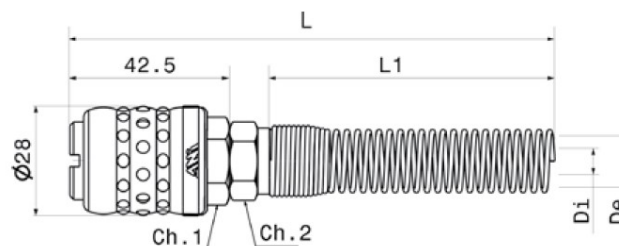

Modello RCP088

RUBINETTO RAPIDO UNIVERSALE A SFERE

Codice	Di x De	L	L1	Ch.1	Ch.2
RCP088-08x5	5 x 8	120	70	19	14
RCP088-08x6	6 x 8	120	70	19	14
RCP088-106,5	6,5 x 10	120	70	19	15
RCP088-10x8	8 x 10	120	70	19	15
RCP088-12x8	8 x 12	142	92	19	17
RCP088-12x10	10 x 12	142	92	19	17